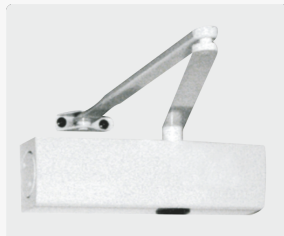

SAMOZAPIRALO

Kataloška številka: samozapiralo

Samozapiralo je primerno predvsem za protipožarna vhodna vrata MAGNUM. Samozapiralo poskrbi za enostavno zapiranje vrat in zagotovi dodatno varnost in brezskrbnost.