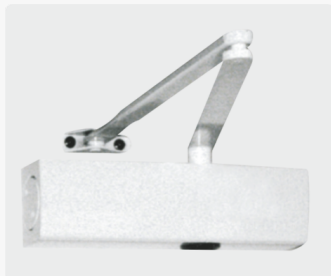

SAMOZAPIRALO

Kataloška številka: samozapiralo

Samozapiralo je primerno predvsem za protipožarna vrata DELTA (MAGNUM 56K, MAGNUM 68K in ROYAL 84WKW). Samozapiralo poskrbi za enostavno zapiranje vrat in zagotovi dodatno varnost in brezskrbnost.

<https://www.algo.si/izdelek/delta-dodatki/samozapiralo/>