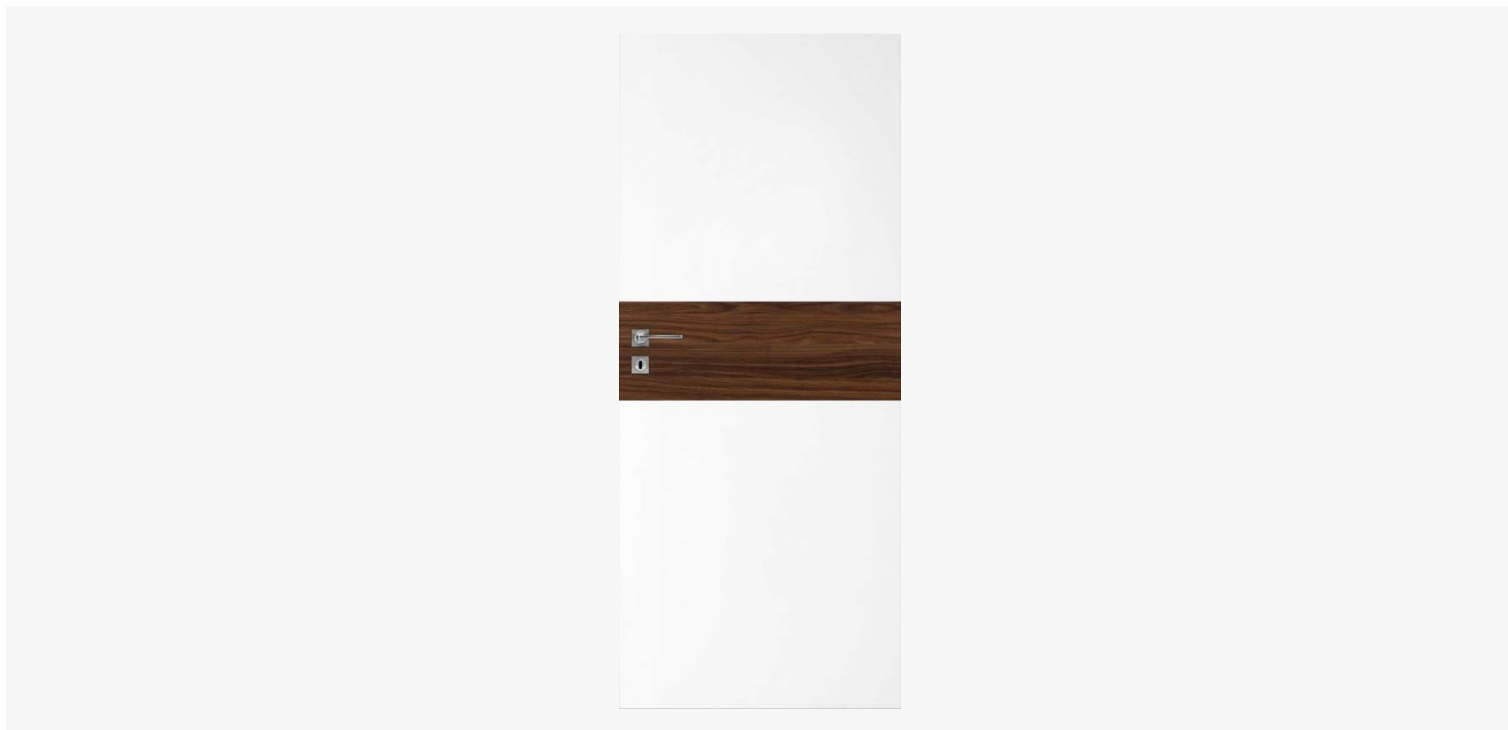

## NOTRANJA VRATA RIVIA

### **Kataloška številka:** notranja-vrata-rivia

Notranja vrata so iz masivnega okvirja iz borovega lesa, oblečena v 4 mm MDF ploščo. Zgornji sloj je oplaščen s kakovostno CPL folijo. Sredica vratnega krila je lahko kartonasto satje (satovje) ali perforirana iverna plošča (iverokal). Možna je tudi izvedba z akustičnim polnilom in talnim tesnilom, s katerim dosežemo zvočno izolativnost 37 dB. Podboj je v celoti iz MDF plošče. Notranja vrata imajo v standardu 3 nasadila (tečaje).

#### Konstrukcija krila:

Vrata imajo ploščato strukturo, v notranjosti katere je skrit okvir iz borovega lesa. Trpežno polnilo, ojačitve za tečaje in ključavnico.

V vrata se lahko vgradi klasično steklo ali lepljeno (VSG).