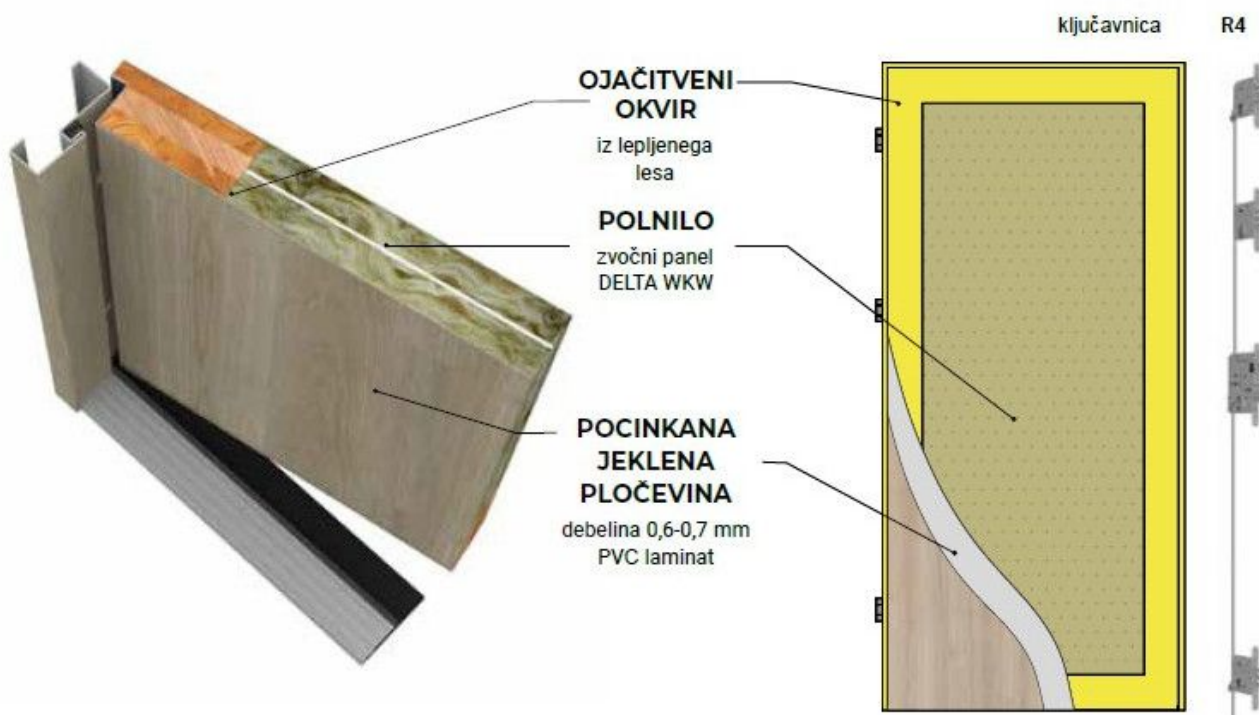

VHODNA VRATA MAGNUM 56K

Kataloška številka: vhodna-vrata-magnum-56k

SPECIFIKACIJE

Debelina krila	56 mm
Varnostni razred	RC3
Število aktivnih zaklepov	13
Število pasivnih zaklepov	3
Ud - Toplotna izolativnost	od 1,5 W/m ² K
Rw - Zvočna izolativnost	44 dB
Požarna odpornost	Možnost v protipožarni izvedbi EI _z = 30 min
Sestava krila	Magnum 56K
Notranja sestava krila	Magnum 56K
Modeli vhodna	9841, 9659, 9660, 9661, 9662, 9663, 9843, 9679, 9664, 9665, 9666, 9667, 9668, 9669, 9670, 9671, 9672, 9673, 9674, 9675, 9676, 9677, 9842, 9678, 9658
Barve vhodna	9219, 9410, 9409, 9803, 9873, 9414, 9872, 9874, 9404, 1113, 9876, 9804, 9413, 1519, 1521, 9408, 1617, 9871, 1621