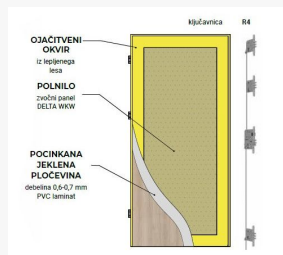

VHODNA VRATA MAGNUM 56K

Kataloška številka: vhodna-vrata-magnum-56k

SPECIFIKACIJE

Debelina krila	56 mm
Varnostni razred	RC3
Število aktivnih zaklepov	13
Število pasivnih zaklepov	3
Ud - Toplotna izolativnost	od 1,5 W/m ² K
Rw - Zvočna izolativnost	44 dB
Požarna odpornost	Možnost v protipožarni izvedbi EI _z = 30 min
Sestava krila	Magnum 56K
Notranja sestava krila	Magnum 56K
Modeli vhodna	9841, 9659, 9660, 9661, 9662, 9663, 9843, 9679, 9664, 9665, 9666, 9667, 9668, 9669, 9670, 9671, 9672, 9673, 9674, 9675, 9676, 9677, 9842, 9678, 9658
Barve vhodna	9219, 9410, 9409, 9803, 9873, 9414, 9872, 9874, 9404, 1113, 9876, 9804, 9413, 1519, 1521, 9408, 1617, 9871, 1621