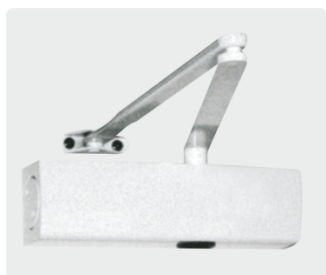

DIGITALNO KUKALO

Vratno digitalno kukalo se lahko uporablja za vse modele DELTA vhodnih vrata. Ima 3,2-palčni LCD zaslon, ki omogoča veliko in jasno sliko ter zvonec. Po pritisku na zvonec shrani do 50 fotografij.

KUKALO

Kukalo je primerno za vse modele vhodnih vrat DELTA. Vidni kot brez izkrivljanja do 160° C.

PROTIPOŽARNO KUKALO

Protipožarno kukalo je namenjeno za serije vrat DELTA MAGNUM (protipožarna vrata). Vidni kot brez izkrivljanja do 120° C.

SAMOZAPIRALO

Samozapiralo je primerno predvsem za protipožarna vrata DELTA (MAGNUM 56K, MAGNUM 68K in ROYAL 84WKW). Samozapiralo poskrbi za enostavno zapiranje vrat in zagotovi dodatno varnost in brezskrbnost.

SAMOZAPIRALO NA TEČAJIH

Samozapiralo na tečajih je primerno predvsem za protipožarna vrata DELTA (MAGNUM 56K, MAGNUM 68K in ROYAL 84WKW). Samozapiralo poskrbi za enostavno zapiranje vrat in zagotovi dodatno varnost in brezskrbnost.